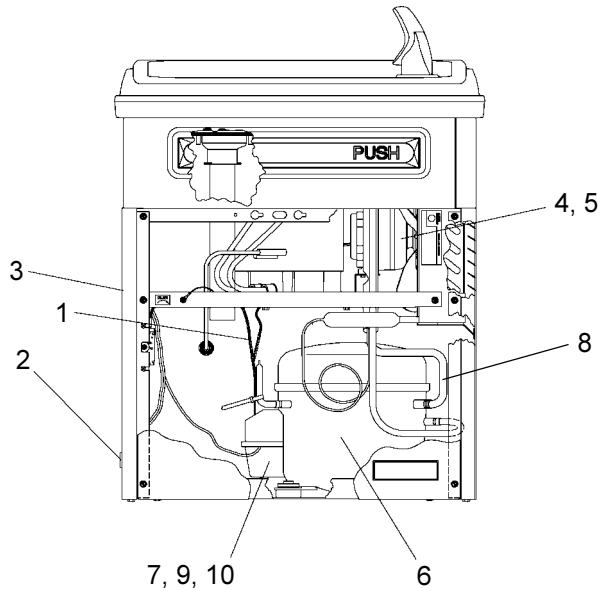

EBF(S)A(TL), LI(S)EA(TL), OBFVAVR*(2,3)DJO COOLERS

230V Units

SUPPLEMENTAL SHEET

Use with 97417C Installation, Care & Use Manual

Utilice con 97417C Manual de Instalación, Cuidado y Utilización

Utilisez avec --97417C Manuel d'installation/entretien/utilisation

*INCLUDES RELAY & OVERLOAD. IF UNDER WARRANTY, REPLACE WITH SAME COMPRESSOR USED IN ORIGINAL ASSEMBLY.

NOTE: All correspondence pertaining to any of the above water coolers or orders for repair **MUST** include Model No. and Serial No. of cooler, name and part number of replacement part.

*INCLUYE RELÉ Y SOBRECARGA. SI ESTÁ BAJO GARANTÍA, REEMPLACE CON EL MISMO COMPRESOR USADO EN EL ENSAMBLADO INICIAL.

NOTA: Toda la correspondencia relacionada con el enfriador de agua anterior o con una orden de reparación **DEBERÁ** incluir el número de modelo y número de serie del enfriador, el nombre y número de pieza de la pieza de repuesto.

* COMPREND RELAIS ET SURCHARGE. SI SOUS GARANTIE, REMPLACEZ AVEC LE MÊME SURPRESSEUR QUE CELUI UTILISÉ ORIGINALEMENT.

NOTE : Toute correspondance au sujet des refroidisseurs d'eau courante ou toute commande de pièce de rechange **DOIT** inclure le numéro de modèle et le numéro de série du refroidisseur ainsi que le nom et le numéro de pièce à remplacer.

PARTS LIST/LISTA DE PIEZAS/LISTE DES PIÈCES

ITEM NO	PART NO	DESCRIPTION	DESCRIPCIÓN	DESCRIPTION
1	35827C	Power Cord	Cable Eléctrico	Cordon d'alimentation
2	35826C	Power Inlet	Entrada De Eléctrico	Entrée d'alimentation
3	27100C	Panel - Left Rear (Stainless Steel)	Panel-Retrovisor Izquierdo (Acero inoxidable)	Panneau - arrière gauche (Acier inoxydable)
	27101C	Panel - Left Rear (Gray Beige)	Panel-Retrovisor Izquierdo (Crema grisáceo)	Panneau - arrière gauche (Gris beige)
	27103C	Panel - Left Rear (Granite)	Panel-Retrovisor Izquierdo (Granito)	Panneau - arrière gauche (Granite)
	27324C	Panel - Left Rear TL (Stainless Steel)	Panel-Retrovisor Izquierdo (Acero inoxidable)	Panneau - arrière gauche (Acier inoxydable)
	27325C	Panel - Left Rear TL (Gray Beige)	Panel-Retrovisor Izquierdo (Crema grisáceo)	Panneau - arrière gauche (Gris beige)
4	30664C	Fan Blade	Aspa De Abanico	Pale Ventilateur
5	31431C	Fan Motor	Motor De Abanico	Moteur Ventilateur

230V-50Hz -- PARTS LIST/LISTA DE PIEZAS/LISTE DES PIÈCES

ITEM NO	PART NO	DESCRIPTION	DESCRIPCIÓN	DESCRIPTION
*6	36085C	Compressor Service Pak	Paquete de Servicio del Compresor	Trousse d'entr. supresseur
7	36195C	Overload	Sobrecarga	Surcharge
	36050C	Relay	Relé	Relais
8	66576C	Heat Exchanger	Intercambiador de Calor	Échangeur thermique

230V-60Hz -- PARTS LIST/LISTA DE PIEZAS/LISTE DES PIÈCES

ITEM NO	PART NO	DESCRIPTION	DESCRIPCIÓN	DESCRIPTION
*6	36092C	Compressor Service Pak	Paquete de Servicio del Compresor	Trousse d'entr. supresseur
7	36050C	Relay	Relé	Relais
	36174C	Overload	Sobrecarga	Surcharge
8	66576C	Heat Exchanger	Intercambiador de Calor	Échangeur thermique

FOR PARTS, CONTACT YOUR LOCAL DISTRIBUTOR OR CALL 1.800.323.0620
PARA PIEZAS, CONTACTE A SU DISTRIBUIDOR LOCAL O LLAME AL 1.800.323.0620
POUR OBTENIR DES PIÈCES, CONTACTEZ VOTRE DISTRIBUTEUR LOCAL OU COMPOSEZ LE 1.800.323.0620

ELKAY MANUFACTURING COMPANY • 2222 CAMDEN COURT • OAK BROOK, IL 60523 • 630.574.8484

97463C (Rev. G - 8/04)