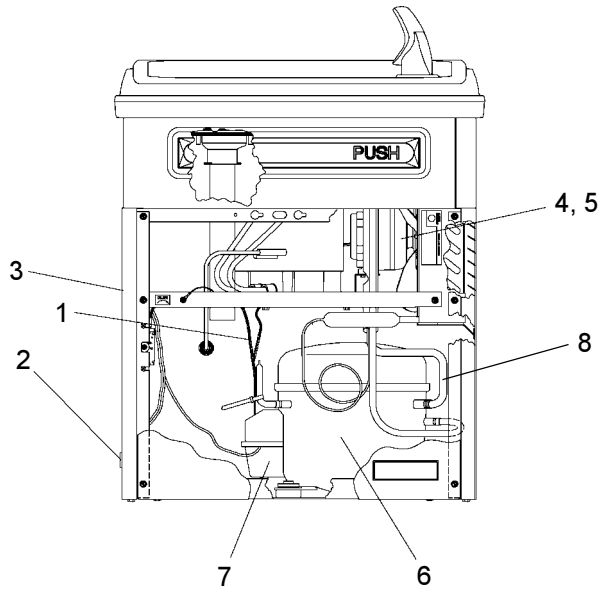

EBFATL8_3EJO EBFSA8_3EJO LIEA8_3EJO LISEA8_3EJO

220V/60 HZ Units

SUPPLEMENTAL SHEET

Use with 97751C Installation, Care & Use Manual

Utilice con Manual de Instalación, Cuidado y Utilización

Utilisez avec --Manuel d'installation/entretien/utilisation

PARTS LIST/LISTA DE PIEZAS/LISTE DES PIÈCES

ITEM NO	PART NO	DESCRIPTION	DESCRIPCIÓN	DESCRIPTION
1	35827C	Power Cord	Cable Eléctrico	Cordon d'alimentation
2	35826C	Power Inlet	Entrada De Eléctrico	Entrée d'alimentation
3	27100C	Panel - Left Rear (Stainless Steel)	Panel-Retrovisor Izquierdo (Acero inoxidable)	Panneau - arrière gauche (Acier inoxydable)
	27101C	Panel - Left Rear (Gray Beige)	Panel-Retrovisor Izquierdo (Crema grisáceo)	Panneau - arrière gauche (Gris beige)
	27103C	Panel - Left Rear (Granite)	Panel-Retrovisor Izquierdo (Granito)	Panneau - arrière gauche (Granite)
	27324C	Panel - Left Rear TL (Stainless Steel)	Panel-Retrovisor Izquierdo (Acero inoxidable)	Panneau - arrière gauche (Acier inoxydable)
	27325C	Panel - Left Rear TL (Gray Beige)	Panel-Retrovisor Izquierdo (Crema grisáceo)	Panneau - arrière gauche (Gris beige)
4	30664C	Fan Blade	Aspa De Abanico	Pale Ventilateur
5	31431C	Fan Motor	Motor De Abanico	Moteur Ventilateur
*6	36092C	Compressor Service Pak	Paquete de Servicio del Compressor	Trousse d'entr. supresseur
7	36050C	Relay	Relé	Relais
	36093C	Overload	Sobrecarga	Surcharge
8	66561C	Heat Exchanger	Intercambiador de Calor	Échangeur thermique